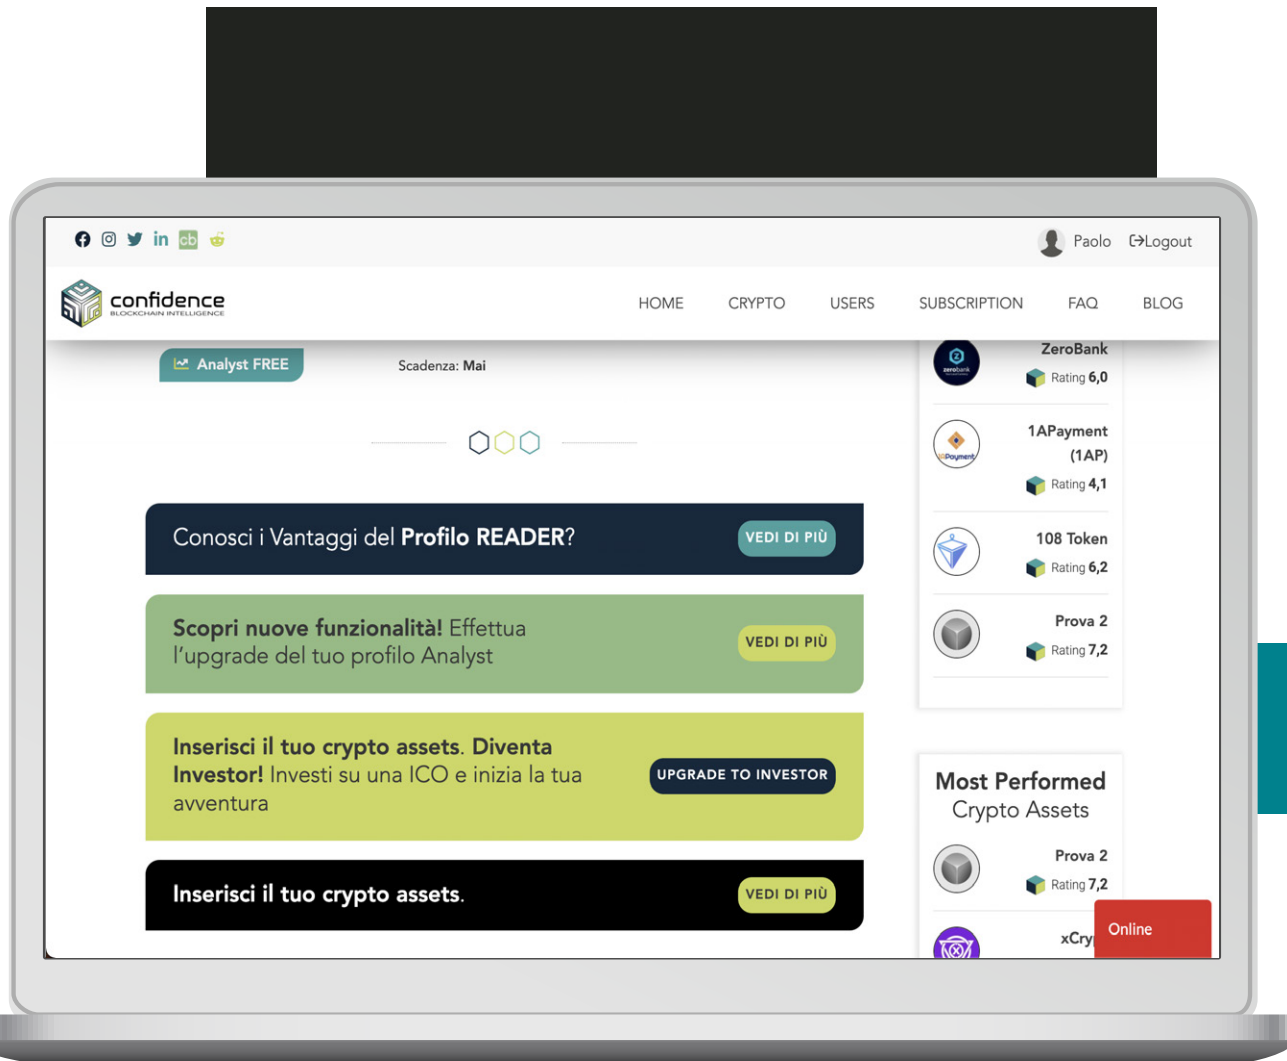

# DR. MEREAGLIA

[www.medicinaveterinarialegale.it](http://www.medicinaveterinarialegale.it)

HOME SERVIZI LA FLOTTA LAVORA CON NOI CONTATTI

Furgoni "Ducato Maxi" con portata di 11q e 9m<sup>3</sup> (4/5 plt - cm 80x120x160)

Fiat Doblo

Motrici fino a 9ml - 140q

Veicoli dotati di **temperatura controllata** e gps

- Grafica del sito
- Sviluppo
- Mobile

# SIE SERVICE

[www.sieservice.it](http://www.sieservice.it)

- Grafica del sito
- Sviluppo
- Mobile
- SEO